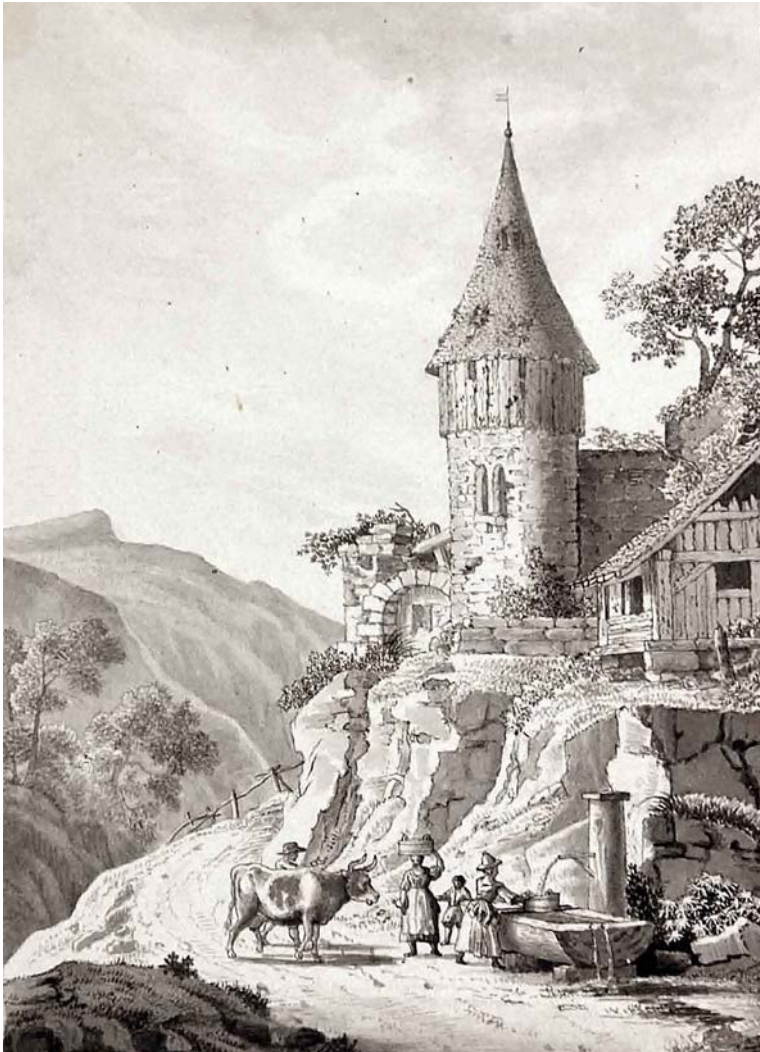

Emanuel Labhardt Werkverzeichnis

Bild-Nr.	524	Eigentümer-Nr.	MzA, B 5553
Bildtitel		Schlossruine an Bergpfad	
Zeichner		Emanuel Labhardt	
Technik		Aquarell	
Signaturen		-	
Gerahmt / ungerahmt		ungerahmt	
Masse Bild		19,4 x 14,1 cm	
Blatt		21,7 x 16,0 cm	
Eigentümer		Stadt Schaffhausen	
Standort		Museum zu Allerheiligen, Schaffhausen	