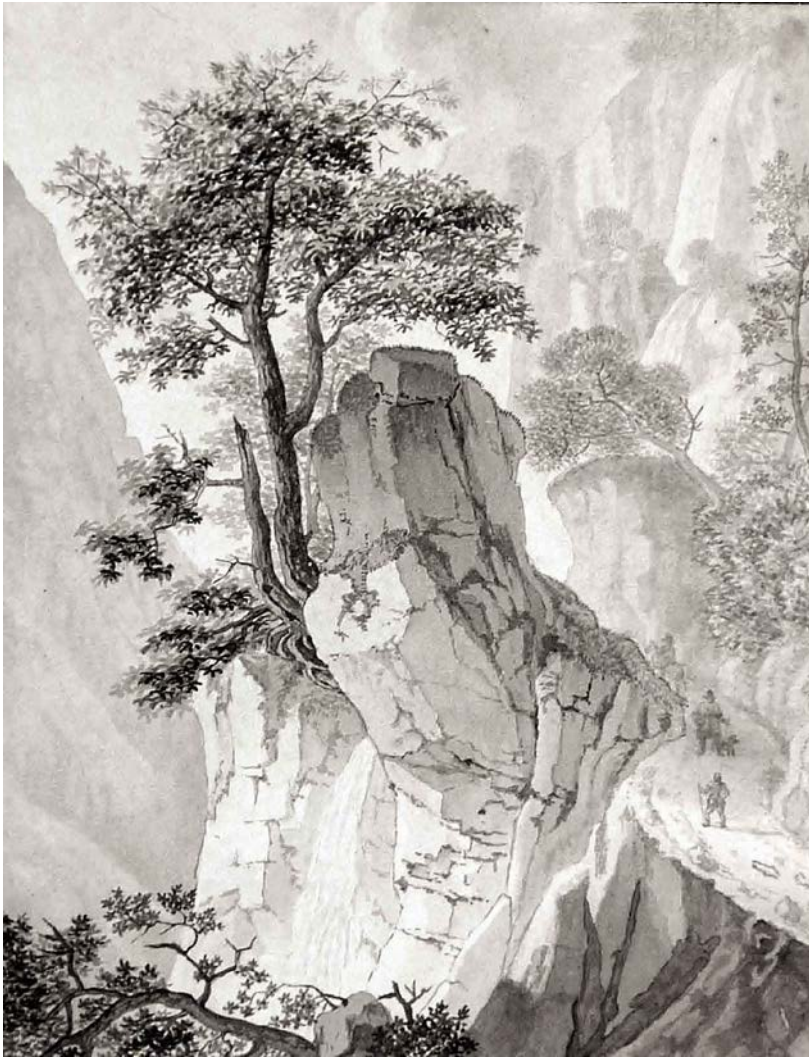

Emanuel Labhardt Werkverzeichnis

Bild-Nr.	520	Eigentümer-Nr.	MzA, B 5549
Bildtitel		Unbekannter Bergpfad	
Zeichner		Emanuel Labhardt	
Technik		Aquarell	
Signaturen		-	
Gerahmt / ungerahmt		ungerahmt	
Masse Bild		18,3 x 14,2 cm	
Blatt		20,3 x 15,1 cm	
Eigentümer		Stadt Schaffhausen	
Standort		Museum zu Allerheiligen, Schaffhausen	